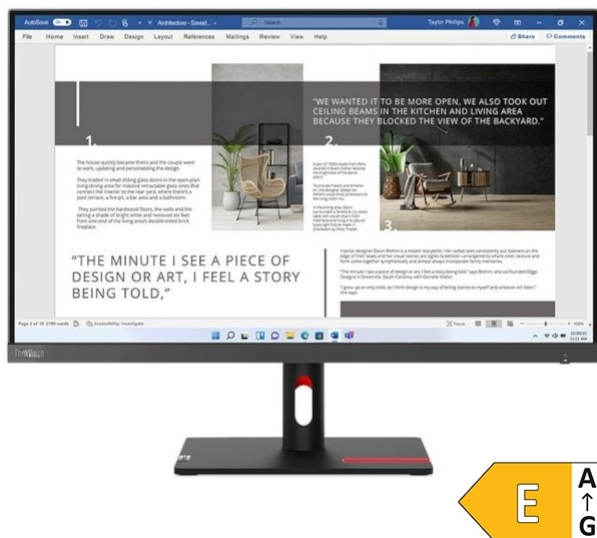

Tehničke specifikacije

Brand: LENOVO
Stanje: NOVO
Zaliha: Na skladištu
Zaslon na dodir: Ne
Garancija: 3 godine
Rezolucija zaslona: 1920 X 1080

Kratak opis

 **yestana card**

Monitor **ThinkVision S27i-30** je odlična izbira for vse, ki želijo več spaces for comfortable and pregledno parto or sproščeno vsakodnevno uporabo. with svojo 27" diagonalo and čistim, sodobnim dizajnom se lepo po yes into različna okolja, from domačih partovnih koticčkov to skupnih spaceov, kjer sta pomembna urejenost and vizualna skladnost. Kakovost and zanesljivost izdelave izhajata from dolgoletnih izkušenj **blagovne znamke Lenovo**.

screen allows prijetno izkušnjo at the part with več vsebinmi hkrati, branju, učenju or gleyesnju multimedije, without občutka utesnjenosti. Namenjen je uporabnikom, ki cenijo udobje at the Yesljši uporabi and želijo screen, ki se without Weightvu prilagodi različnim načinom parta. Monitor prispeva k boljši organizaciji spaces and bolj tekočemu vsakodnevnu part.

ThinkVision S27i-30 predstavlja uravnoreženo kombinicijo sodobnega videza, prijetne uporabniške izkušnje and zanesljive kakovosti. PriDimensionsn je for vse, ki iščejo večji monitor for vsakodnevno uporabo, ne glede on to, or gre for parto, učenje or zabavo.

Features:

- Size screen: 27" (68,5 cm)
- Resolution: 1920 X 1080 (FHD) WLED
- tip matrice: IPS matrix
- brightness: 300 nitov
- contrast: 1300:1
- speed osveževanja: 100 Hz
- viewing angle: 178°(H) / 178°(V)
- response time: 4ms (Extreme mode)