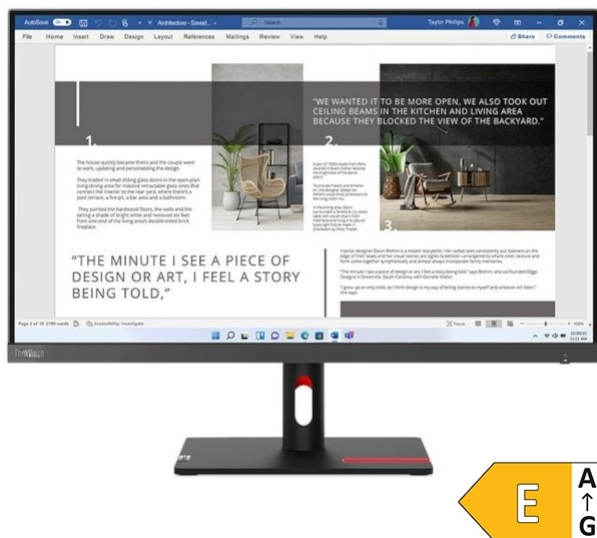

(slika je simbolična)

Tehničke specifikacije

Brand: LENOVO
Stanje: NOVO
Zaliha: Na skladištu
Zaslon na dodir: Ne
Garancija: 3 godine
Rezolucija zaslona: 1920 X 1080

Kratak opis

 **yestana card**

Monitor **ThinkVision S27i-30** je odlična izbira for vse, ki želijo več spaces for comfortable and pregledno parto or sproščeno vsakodnevno uporabo. with svojo 27" diagonalo and čistim, sodobnim dizajnom se lepo po yes into različna okolja, from domačih partovnih kotičkov to skupnih spaceov, kjer sta pomembna urejenost and vizualna skladnost. Kakovost and zanesljivost izdelave izhajata from dolgoletnih izkušenj **blagovne znamke Lenovo**.

screen allows prijetno izkušnjo at the part with več vsebinmi hkrati, branju, učenju or gleyesnju multimedije, without občutka utesnjenosti. Namenjen je uporabnikom, ki cenijo udobje at the Yesljši uporabi and želijo screen, ki se without Weightvu prilagodi različnim načinom parta. Monitor prispeva k boljši organizaciji spaces and bolj tekočemu vsakodnevnu part.

ThinkVision S27i-30 predstavlja uravnoteženo kombinijo sodobnega videza, prijetne uporabniške izkušnje and zanesljive kakovosti. PriDimensionsn je for vse, ki iščejo večji monitor for vsakodnevno uporabo, ne glede on to, or gre for parto, učenje or zabavo.

Features:

- Size screen: 27" (68,5 cm)
- Resolution: 1920 X 1080 (FHD) WLED
- tip matrice: IPS matrix
- brightness: 300 nitov
- contrast: 1300:1
- speed osveževanja: 100 Hz
- viewing angle: 178°(H) / 178°(V)
- response time: 4ms (Extreme mode)
- matt
- adjustablest (tilt): Yes
- VESA 100 x 100 mm
- Connections & Expansion:
- 2x HDMI 1.4
- 1x VGA
- added:
- 1x HDMI cable
- 1x navodila for uporabo