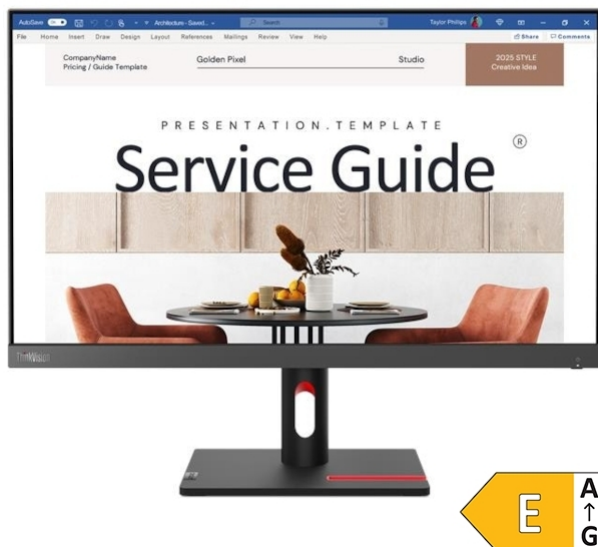

Datum: 09.06.2026

Zaslon LENOVO ThinkVision S24i-30 23,8" / WLED / IPS / 100Hz / 4ms (črn)

Kategorija:
Dobavljivost: **predvidena dobava 16.06.2026**
Šifra: **39007**

Cena: 112,69€

(slika je simbolična)

Tehnične Specifikacije

Barva: Črna
Nastavljiv po višini: Ne
Pivot: Ne
Power Delivery: Ne
TV tuner: Ne
Vrsta matrike: IPS matrika
Vrsta zaslona: Pisarniški, Full HD
Zvočniki: Ne
Frekvenca osveževanja: 100 Hz
Vidni kot: 178° / 178°
Svetilnost: 250 nits
Kontrast zaslona: 1300:1
Blagovna znamka: LENOVO
Stanje: NOVO
Zaloga: Na skladištu
Zaslon na dotik: Ne
Garancija: 3 leta
Odzivni čas: 4 ms
Diagonala zaslona: 23,8" (60,5 cm)
Ločljivost zaslona: 1920 X 1080

Kratek opis

Yestana card Monitor ThinkVision S24i-30 je zanesljiva izbira for sodobna partovna okolja, kjer sta pomembna tako profesionalen videz kot udobje at the vsakodnevnem part. with svojim elegantnim, tankim dizajnom se without Weighty vključi into pisarne, sejne sobe or domače partovne postaje, hkrati pa ohranja prepoznavno kakovost blagovne znamke Lenovo. Zasnovan je for uporabnike, ki večino dneva pslotsvijo pred screenom and potrebujejo prijetno, enakomerno sliko without napora for oči. Monitor allows tekoče parto with dokumenti, preglednicami and poslovnimi aplikacijami, hkrati pa je dovolj vsesideski also for občasno multimedijško uporabo. Njegova ergonomična zasnova prispeva k urejenemu partovnemu spaceu and večji produktivnosti, kar je še posebej pomembno into B2B okoljih. ThinkVision S24i-30 predstavlja uravnoteženo kombincijo profesionalnega videza, zanesljivega endurance and dolgoročne vrednosti. PriDimensionsn je for podjetja, ki iščejo stanyesrdizirano rešitev for opremljanje partovnih mest, ter for uporabnike, ki želijo kakovosten monitor, on katerega se lahko zanesejo at the vsakodnevnem part. Features: Size screen: 23,8" (60,5 cm) Resolution: 1920 X 1080 (FHD) WLED tip matrike: IPS matrix brightness: 250 nitov contrast: 1300:1 speed osveževanja: 100 Hz viewing angle: 178°(H) / 178°(V) response time: 4ms (Extreme mode) matt adjustable(tilt): Yes VESA 100 x 100 mm Connections & Expansion: 1x HDMI 1.4 1x VGA added: 1x HDMI cable 1x navodila for uporabo Fizične Features: Dimensions: 539.4 x 43.0 x 326.2 mm Weight: 5,7 kg Colour: črn