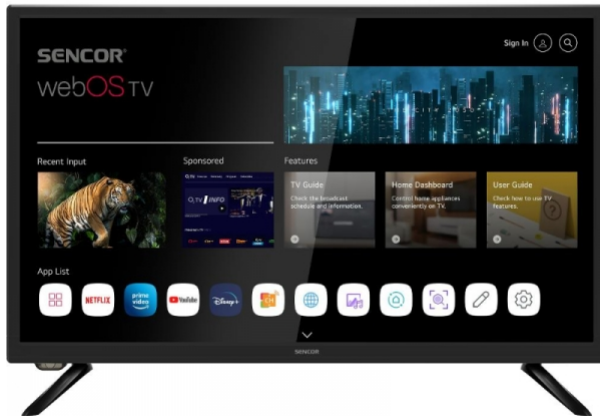

Cena: 149,00€

(slika je simbolična)

Kratek opis

Smart TV Sencor SLE 24S801TCSB webOS SMART TV 22Wi-Fi i Bluetoothzaslon dijagonala 60 cm (24"), HD Spremn razlučivost DVB-T /T2/C/S/S2 tunerSlika:Dijagonala zaslona 60 cm (24")HD Gotova razlučivost Razlučivost1366 x 768 piksela HDR 10 - 1,07 milijardi bojaD-LEDsvjetlina 180 cd / m²Vrijeme odziva11,5 msKut gledanja širine 178 ° / 178 °Digitalni filter češlja (DCF) Dinamičko poništavanje buke (DNR) Prilagodljivi deinterlacing (DMDI)čipset i memorija: CPU: ARM Quad Core CA75 / CA55GPU: IMG BXE4ROM: 1 GB RAM-a: 8 GBS.M.A.R.T. sučelje:webOS SMART TV 22 HBOMAX, DISNEY+, Netflix, Prime Video, Youtube, Spotify, DeezerO2 TV aplikacija T-Mobile TV, Skylink CZ, Voyo, Televize Seznam, SledovaniTV, Pohádky, Lepší.TV, T-Mobile TV, Telly, Magio Go, Antik TV LG ThinQ s HbbTV (Hybrid Broadcast Broadband TV)aplikacijom za pametne telefone Povezivost:ugrađeni Wi-Fi modul (2,4/5 GHz)MiracastBluetooth 5.0 spodrskom za LG Sound Sync AI ThinQ - Glasovni asistent (Magic Controller nije uključen) Prijem signala: DVB-T2 (H.265, max. 1366 x 768/60p) DVB-T DVB-C DVB-S2 (H.265, max. 1366 x 768/60p)Skylink FastScan podešavanje*Zvuk: 2 x 8 Wlazna snaga Dolby Digital PluskivilizatorUlazi i izlazi:3x HDMI CEC (1 x ARC), AV in, RJ45, optički izlaz, 2x USB 2.0 (5 V □ 0.5 A), izlaz za slušalice 3.5 mm HDMIpriključak CEC simplinkCI+sučelje Formati reprodukcije: Video: AVI, MP4, MPG, MKV, MOV, DAT, VOBAudio: MP3, M4A AACSluke: JPEG, JPG, PNGOstalo: OSD:EN, CZE, POL, HUN, SVK, GER, FRE, ITA, SPA, GRC, HRV, SRP, BUL, SLV, LIT, RUS, DUT...Elektronički programski vodič EPGTeletextSat, tajmerRoditeljski nadzorHotelski načinrada Sadržaj paketa: osnovni kontroler, vodič za brzi početak, postolje Snaga, potrošnja i dimenzije: Napajanje: AC ~ 110-240V, 50/60 HzDimenzije sa postoljem: 552 x 372 x 154 mm Dimenzije bez postolja: 552 x 330 x 82 mmTežina: 2,4 kgVESA:100 x 100