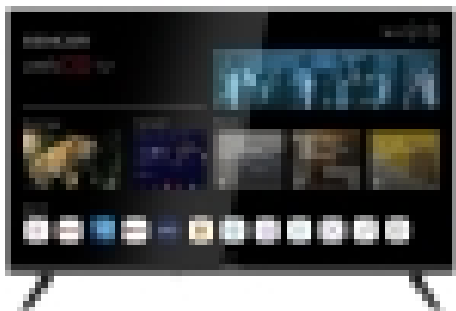

Datum: 09.04.2026

(slika je simbolična)

Brand: SENCOR
Zaliha: Na skladištu
Dijagonala zaslona: 32" (82 cm)

Sencor televizor SMART SLE 32S803B

Kategorija: [TV, Audio, Video](#)

Dobavljivost: **predviđena dostava 15.04.2026**

Šifra: **39568**

Cijena: 157,00€

Kratak opis

Sencor SLE 32S803B je 32-inčni (80 cm) LED SMART TV s webOS-om, koji nudi HD Ready rezoluciju 1366x768 i HDR10 podršku za poboljšanu dubinu boja. Nudi ugrađeni Wi-Fi i Bluetooth, Air Play i Miracast zrcaljenje, te integrirane DVB-T/T2/C/S/S2 tunere. Televizor uključuje više pametnih aplikacija i streaming servisa te je prikladan za male i srednje životne prostore gdje je potreban kompaktni pametni televizor. Ovaj webOS SMART TV kombinira poznatu pametnu platformu s HDR10 poboljšanjem boja i ključnim opcijama povezivanja poput Wi-Fi-ja, Bluetootha, Air Playa. Njegov LED panel omogućuje brzo odzivno vrijeme od 6 ms i širok kut gledanja od 178°, dok Dolby Digital Plus i audio izlaz od 2x8 W pružaju jasan zvuk za svakodnevno gledanje. Skup ugrađenih streaming aplikacija i više ulaza (3x HDMI, 2x USB, optički, RJ45, CI+, Mini AV) osigurava kompatibilnost s vanjskim izvorima i uslugama. Težina 4,22 kg Smart TV Da Vrsta ekrana LED Izvedba zvučnika 16 W Kvaliteta slike HDR10 Dijagonala u inčima 32 " Dijagonalno u cm 80 cm LED pozadinsko osvjetljenje D-LED Vrijeme odziva 6 ms Zemaljski TV tuner (DVB-T) DVB-T2 Stand Bočne noge Kabelski TV tuner (DVB-C) DVB-C Satelitski tuner (DVB-S) DVB-S2 USB 2 x Reprodukcijske s USB-a Video/Fotografija/MP3 Operativni sustav WEBOS Kut gledanja 178°/178° WiFi INTEGRIRANO Povezivanje slušalica Da Broj HDMI uređaja 3 Visina 42,3 cm Širina 71,9 cm Dubina 8 cm Boja BLACK Dimenzije bez stalka 71,9 x 42,3 x 8 cm