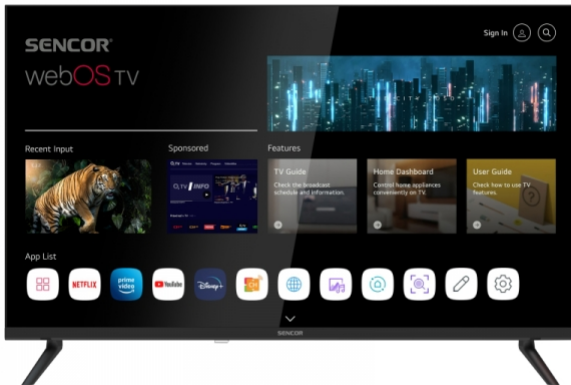

RUBER ROSA d.o.o.
Trešnjevački trg BB, 10000 Zagreb

OIB: HR02282844
Telefon: +385 992544331
E-mail: prodaja@findit.hr
WWW: www.findit.hr

Datum: 08.07.2026

Sencor televizor SMART sa adapterom 12V SLE 32S830MB

Kategorija: [TV, Audio, Video](#)

Dobavljivost: **predviđena dostava 15.07.2026**

Šifra: **39567**

Cijena: 189,00€

(slika je simbolična)