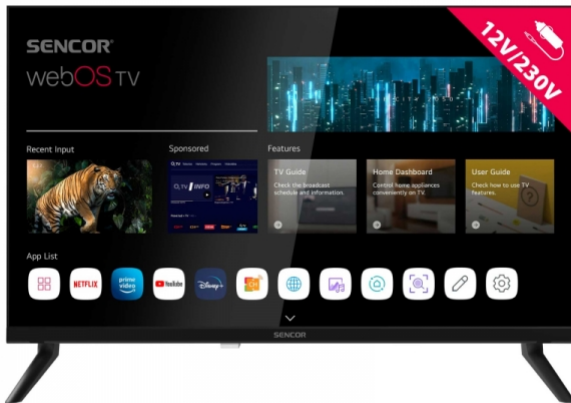

## Sencor televizor SMART sa adapterom 12V SLE 24S830MB

Kategorija: [TV, Audio, Video](#)

Dobavljivost: **predviđena dostava 29.05.2026**

Šifra: **39566**

**Cijena: 143,00€**

(slika je simbolična)

Brand: SENCOR  
Zaliha: Na skladištu