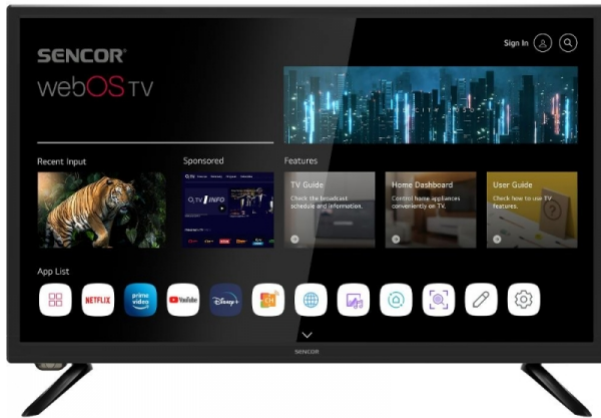

Dobavljivost: **predviđena dostava 24.04.2026**

Šifra: **37364**

Cijena: 149,00€

(slika je simbolična)

Brand: SENCOR
Zaliha: Na skladištu

Kratak opis

Smart TV Sencor SLE 24S801TCSB webOS SMART TV 22Wi-Fi i Bluetoothzaslon dijagonala 60 cm (24"), HD Spremna razlučivost DVB-T /T2/C/S/S2 tuneriSlika:Dijagonala zaslona 60 cm (24")HD Gotova razlučivost Razlučivost1366 x 768 piksela HDR 10 - 1,07 milijardi bojaD-LEDsvjetlina 180 cd / m²Vrijeme odziva11,5 msKut gledanja širine 178 ° / 178 °Digitalni filtar češlja (DCF) Dinamičko poništavanje buke (DNR) Prilagodljivi deinterlacing (DMDI)čipset i memorija: CPU: ARM Quad Core CA75 / CA55GPU: IMG BXE4ROM: 1 GB RAM-a: 8 GBS.M.A.R.T. sučelje:webOS SMART TV 22 HBOMAX, DISNEY+, Netflix, Prime Video, Youtube, Spotify, DeezerO2 TV aplikacija T-Mobile TV, Skylink CZ, Voyo, Televize Seznam, SledovaniTV, Pohádky, Lepší.TV, T-Mobile TV, Telly, Magio Go, Antik TV LG ThinQ s HbbTV (Hybrid Broadcast Broadband TV)aplikacijom za pametne telefone Povezivost:ugrađeni Wi-Fi modul (2,4/5 GHz)MiracastBluetooth 5.0 spodrškom za LG Sound Sync AI ThinQ - Glasovni asistent (Magic Controller nije uključen) Prijem signala: DVB-T2 (H.265, max. 1366 x 768/60p) DVB-T DVB-C DVB-S2 (H.265, max. 1366 x 768/60p)Skylink FastScan podešavanje*Zvuk: 2 x 8 Wzlazna snaga Dolby Digital PlusekvilizatorUlazi i izlazi:3x HDMI CEC (1 x ARC), AV in, RJ45, optički izlaz, 2x USB 2.0 (5 V □ 0.5 A), izlaz za slušalice 3.5 mm HDMIpriključak CEC simplinkCI+sučelje Formati reprodukcije: Video: AVI, MP4, MPG, MKV, MOV, DAT, VOBAudio: MP3, M4A AACSluke: JPEG, JPG, PNGOstalo: OSD:EN, CZE, POL, HUN, SVK, GER, FRE, ITA, SPA, GRC, HRV, SRP, BUL, SLV, LIT, RUS, DUT...Elektronički programski vodič EPGTeletextSat, tajmerRoditeljski nadzorHotelski načinrada Sadržaj paketa: osnovni kontroler, vodič za brzi početak, postolje Snaga, potrošnja i dimenzije: Napajanje: AC ~ 110-240V, 50/60 HzDimenzije sa postoljem: 552 x 372 x 154 mm Dimenzije bez postolja: 552 x 330 x 82 mmTežina: 2,4 kgVESA:100 x 100