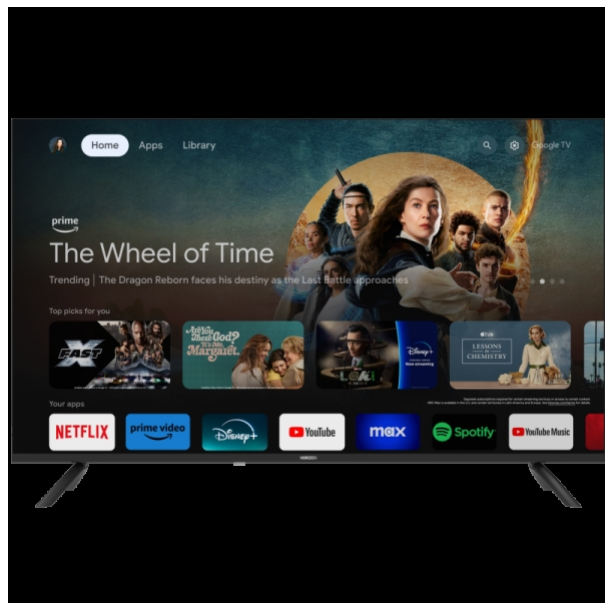

Datum: 08.07.2026

(slika je simbolična)

Horizon Full HD Google TV 40HL7590F/D

Kategorija: [TV, Audio, Video](#)

Dobavljivost: **predviđena dostava 15.07.2026**

Šifra: **39813**

Cijena: 285,00€

Brand: HORIZON
Zaliha: Na skladištu

Kratak opis

TEHNIČKE SPECIFIKACIJE Broj dijela: 40HL7590F/DBoja: crna Opće specifikacije
Dijagonala zaslona (in/cm): 40" (101 cm) Razlučivost: 1920 x 1080 Omjer slike:
16:9 Vrsta zaslona: Direct LED Svjetlina: 300 cd/m² Kut gledanja: 178° / 178°
Dinamički kontrast: 3000:1 HDCP: 2.2 Tuner / prijem / prijenos Analogna televizija:
da Digitalna televizija: DVB-S2, DVB-T2, DVB-C CI+ sučelje: da Reprodukcijska videa
(putem USB-a): AVI, MKV, H.265/HEVC, VOB, DAT, MP4, 3GP, ASF, WMV Značajke
Google TV Smart TV aplikacije: Netflix, YouTube, Max, Disney+, SkyShowtime,
Amazon Prime Video Slika Visoki dinamički raspon (HDR): - Hibridni logaritamski
gama (HLG): - Visoka svjetlina: - Zvuk Izlazna snaga (RMS): 2 x 8 W Značajke
zvuka: NICAM stereo, ekvilizator (5-pojasni), Dolby Audio Povezivost HDMI: 3x
(v1.4) AV: da Digitalni audio izlaz (optički): da Izlaz za slušalice: - LAN (RJ45): da
Common Interface Plus (CI+): da IEC75 antenski priključak: da USB: 2x (v2.0)
Ugrađeni Wi-Fi: da Bluetooth: da Napajanje Napajanje: AC 100 - 240 V, 50/60 Hz
Energetski razred: E Prosječna potrošnja energije: 36 kWh Prosječna potrošnja
energije (HDR): - Maksimalna potrošnja energije: 90 W Potrošnja energije u stanju
pripravnosti: < 0,5 W Funkcije uštede energije: Eco način rada, mjerač vremena za
isključivanje Dimenzije Bez stalka (Š x D x V): 891,8 x 84,4 x 511,9 mm Sa
stalkom (Š x D x V): 891,8 x 237,4 x 571,2 mm Pakiranje (Š x D x V): 997 x 126
x 577 mm Masa uredaja: 5,4 kg Masa uredaja (sa stalkom): 5,7 kg Masa s
pakiranjem: 8 kg VESA standard: 200 x 200 mm, M6