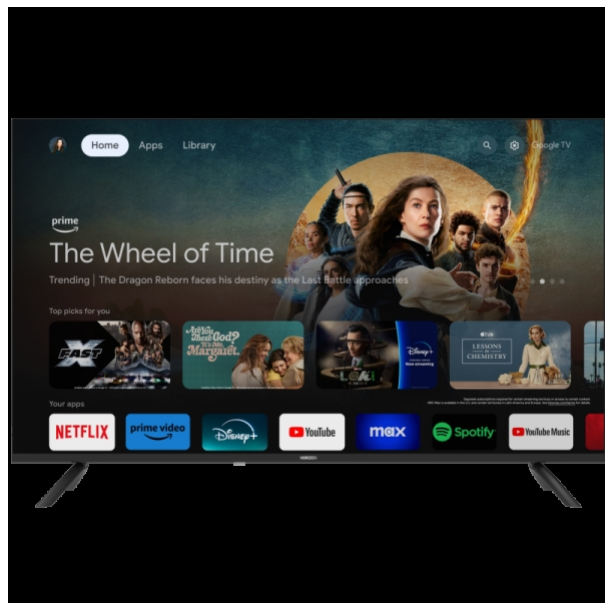

Datum: 24.05.2026

(slika je simbolična)

Horizon Full HD Google TV 40HL7590F/D

Kategorija: [TV, Audio, Video](#)

Dobavljivost: **predviđena dostava 29.05.2026**

Šifra: **39813**

Cijena: 285,00€

Brand: HORIZON
Zaliha: Na skladištu

Kratak opis

TEHNIČKE SPECIFIKACIJE Broj dijela: 40HL7590F/DBoja: crna Opće specifikacije
Dijagonala zaslona (in/cm): 40" (101 cm) Razlučivost: 1920 x 1080 Omjer slike:
16:9 Vrsta zaslona: Direct LED Svjetlina: 300 cd/m² Kut gledanja: 178° / 178°
Dinamički kontrast: 3000:1 HDCP: 2.2 Tuner / prijem / prijenos Analogna televizija:
da Digitalna televizija: DVB-S2, DVB-T2, DVB-C CI+ sučelje: da Reprodukcijska videa
(putem USB-a): AVI, MKV, H.265/HEVC, VOB, DAT, MP4, 3GP, ASF, WMV Značajke
Google TV Smart TV aplikacije: Netflix, YouTube, Max, Disney+, SkyShowtime,
Amazon Prime Video Slika Visoki dinamički raspon (HDR): - Hibridni logaritamski
gama (HLG): - Visoka svjetlina: - Zvuk Izlazna snaga (RMS): 2 x 8 W Značajke
zvuka: NICAM stereo, ekvilizator (5-pojasni), Dolby Audio Povezivost HDMI: 3x
(v1.4) AV: da Digitalni audio izlaz (optički): da Izlaz za slušalice: - LAN (RJ45): da
Common Interface Plus (CI+): da IEC75 antenski priključak: da USB: 2x (v2.0)
Ugrađeni Wi-Fi: da Bluetooth: da Napajanje Napajanje: AC 100 - 240 V, 50/60 Hz
Energetski razred: E Prosječna potrošnja energije: 36 kWh Prosječna potrošnja
energije (HDR): - Maksimalna potrošnja energije: 90 W Potrošnja energije u stanju
pripravnosti: < 0,5 W Funkcije uštede energije: Eco način rada, mjerač vremena za
isključivanje Dimenzije Bez stalka (Š x D x V): 891,8 x 84,4 x 511,9 mm Sa
stalkom (Š x D x V): 891,8 x 237,4 x 571,2 mm Pakiranje (Š x D x V): 997 x 126
x 577 mm Masa uredaja: 5,4 kg Masa uredaja (sa stalkom): 5,7 kg Masa s
pakiranjem: 8 kg VESA standard: 200 x 200 mm, M6